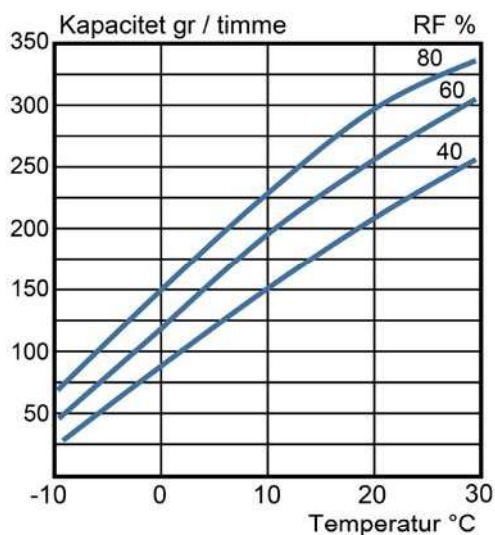

EvoDry 6H

SORPTIONSAVFUKTARE • ART.NR 20100

Detta ingår:

- EvoDry 6H
- Våtgasslang Ø 50mm, längd 1,5m
- Utloppsplåt m. nederbördsskydd
- 2 st Slangklammer
- Elanslutning via kabel med stickpropp (ca. 2m)

Motverka fukt och mögel med **EvoDry 6H**. En smidig och lättskött avfuktare för mindre utrymmen som kan arbeta från -20 till 40 grader. Med hygrostaten bestämmer du när den ska gå igång eller låt den jobba konstant. Alla våra avfuktare är tillverkade och kvalitetssäkrade i Älvsbyn, Sverige och du får alltid 3 års garanti!

Teknisk data – EvoDry 6H

Arbetsområde (°C)	-20 till +40
Våtluftsflöde (m ³ /H)	25
Torrluftsflöde (m ³ /H)	110
Kapacitet, vid 20°C / 60% RF, (liter/ dygn)	6,2
Ljudnivå, dB(A), 3m avstånd	49
Avsäkring (A), Trög säkring	10A
Effekt, endast fläktdrift (W)	25
Effekt, vid avfuktning (W)	560
Dimensioner: Längd x Bredd x Höjd (mm)	285x220x235
Vikt (kg)	4,9
Hygrostatinställning (%)	40-90
Filterklass	G2, 10mm